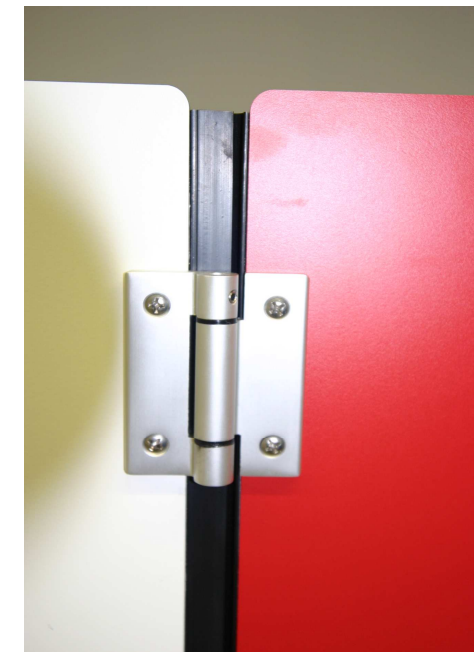

Kindergartenanlage in 13mm HPL Flächenbündig mit Fingerschutz, Türanschlagplatte in Aluminium, Aluminiumbänder, Edelstahlfüße (baugleich auch in Aluminium lieferbar) und Aluminiumwandanschlussklammern

Türanschlagplatte in Aluminium außen

innen mit Knopf

Aluminiumband,
als Fingerschutz
Ecken im Radius von 5mm
Unfallsicherheit

innen Edelstahlfuß Wandanschlussklammer zur
drehsteifen Befestigung
von Vorderwand mit
der Zwischenwand

Verbindung der Vorder-
wand mit Eckwand
durch Aluminiumrund-
eckprofil Radius 13mm
Unfallsicherheit