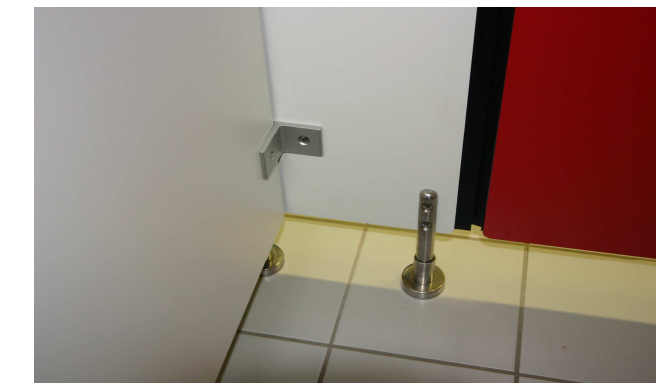

Kindergartenanlage in 13mm HPL Flächenbündig mit Fingerschutz, Türanschlagplatte in Aluminium, Aluminiumbänder, Edelstahlfüße (baugleich auch in Aluminium lieferbar) und Aluminiumwandanschlussklammern

Türanschlagplatte in Aluminium außen

innen mit Knopf

Aluminiumband,
als Fingerschutz
Ecken im Radius von 5mm
Unfallsicherheit

innen Edelstahlfuß Wandanschlussklammer zur
drehsteifen Befestigung
von Vorderwand mit
der Zwischenwand