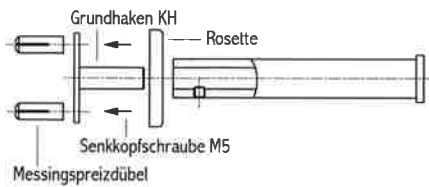

# Ersatzpapierrollenhalter der Zubehörserie ADRIA

## Technische Daten

Ersatzpapierrollenhalter zur Befestigung an der Wand

Oberfläche: Alu EV1  
Edelstahl geschliffen  
Pulverbeschichtung auf Anfrage

AEPRH:

AEPRH:

Artikel	Bezeichnung	Bestellnummer
Ersatzpapierrollenhalter AEPRH	Alu EV1 für 1 Rolle	80AEPRHEV
Ersatzpapierrollenhalter AEPRH	Edelstahl für 1 Rolle	80AEPRHES
Mehrpreis Befestigung KH	Plattendicke 28-30 mm 2x M5x 20 + 2x MS-Dübel	MP80BKH20
Mehrpreis Befestigung KH	Plattendicke 13 mm 2x M5x 12 + 2x MS-Dübel	MP80BKH12