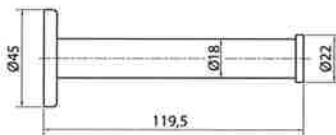

## Technische Daten

Ersatzpapierrollenhalter zur Befestigung an der Wand

Oberfläche: Alu EV1  
Edelstahl geschliffen  
Pulverbeschichtung auf Anfrage

AEPRH:

AEPRH:

Artikel	Bezeichnung	Bestellnummer
Ersatzpapierrollenhalter AEPRH	Alu EV1 für 1 Rolle	80AEPRHEV
Ersatzpapierrollenhalter AEPRH	Edelstahl für 1 Rolle	80AEPRHES
Mehrpreis Befestigung KH	Plattendicke 28-30 mm 2x M5x 20 + 2x MS-Dübel	MP80BKH20
Mehrpreis Befestigung KH	Plattendicke 13 mm 2x M5x 12 + 2x MS-Dübel	MP80BKH12